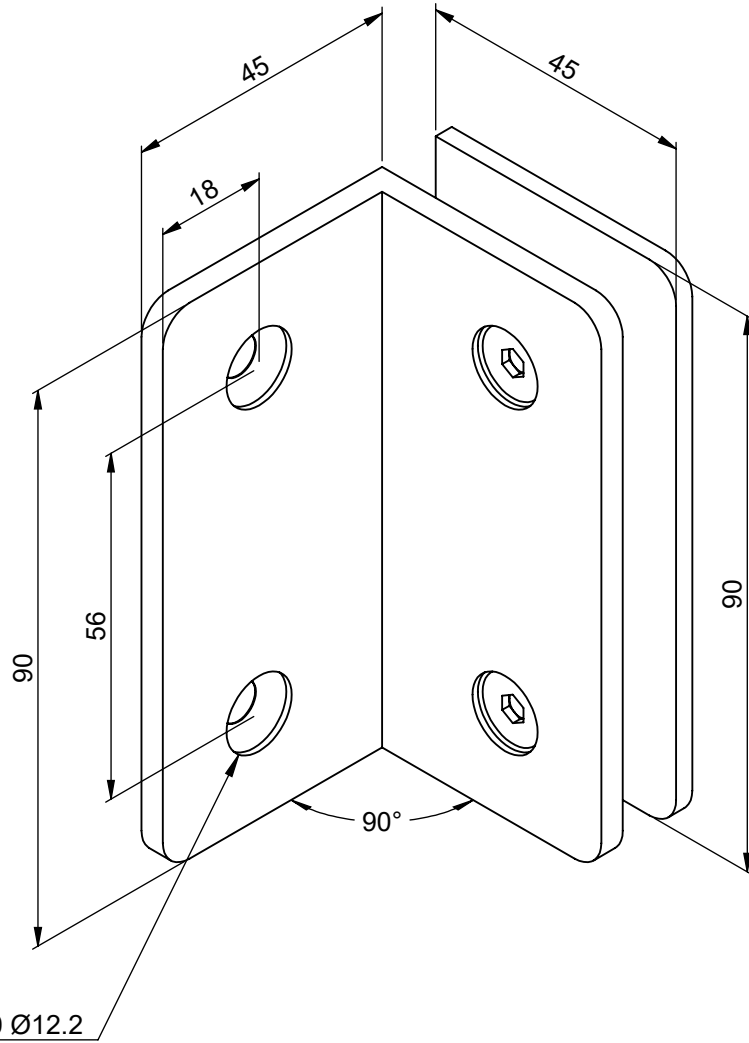

CREATIONS D.GUIDOTTI s.a. ZI de la Pomme 8 rue François Arago
 BP 34. 31250 REVEL

Ech : 1:1

Tol : ±0.1

Equerre murale fixe équipée

Par : Vila

Réf : CS507

Matière :

Traitement :