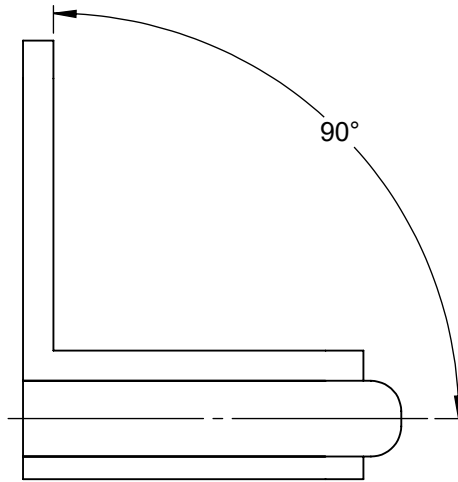

4

3

2

1

F

F

E

E

D

D

C

C

B

B

A

A

CREATIONS D.GUIDOTTI s.a. ZI de la Pomme 8 rue François Arago
BP 34, 31250 REVEL

Ech : 1:1

Tol : ±0.1

FORMAT
A4

Equerre murale fixe équipée

Par : Vila

Réf : CS507

Matière :

Traitement :

Ce plan est la propriété pleine et entière de la société Créations D. Guidotti.
Sa diffusion doit être soumise à l'accord préalable de la société

4

3

2

1